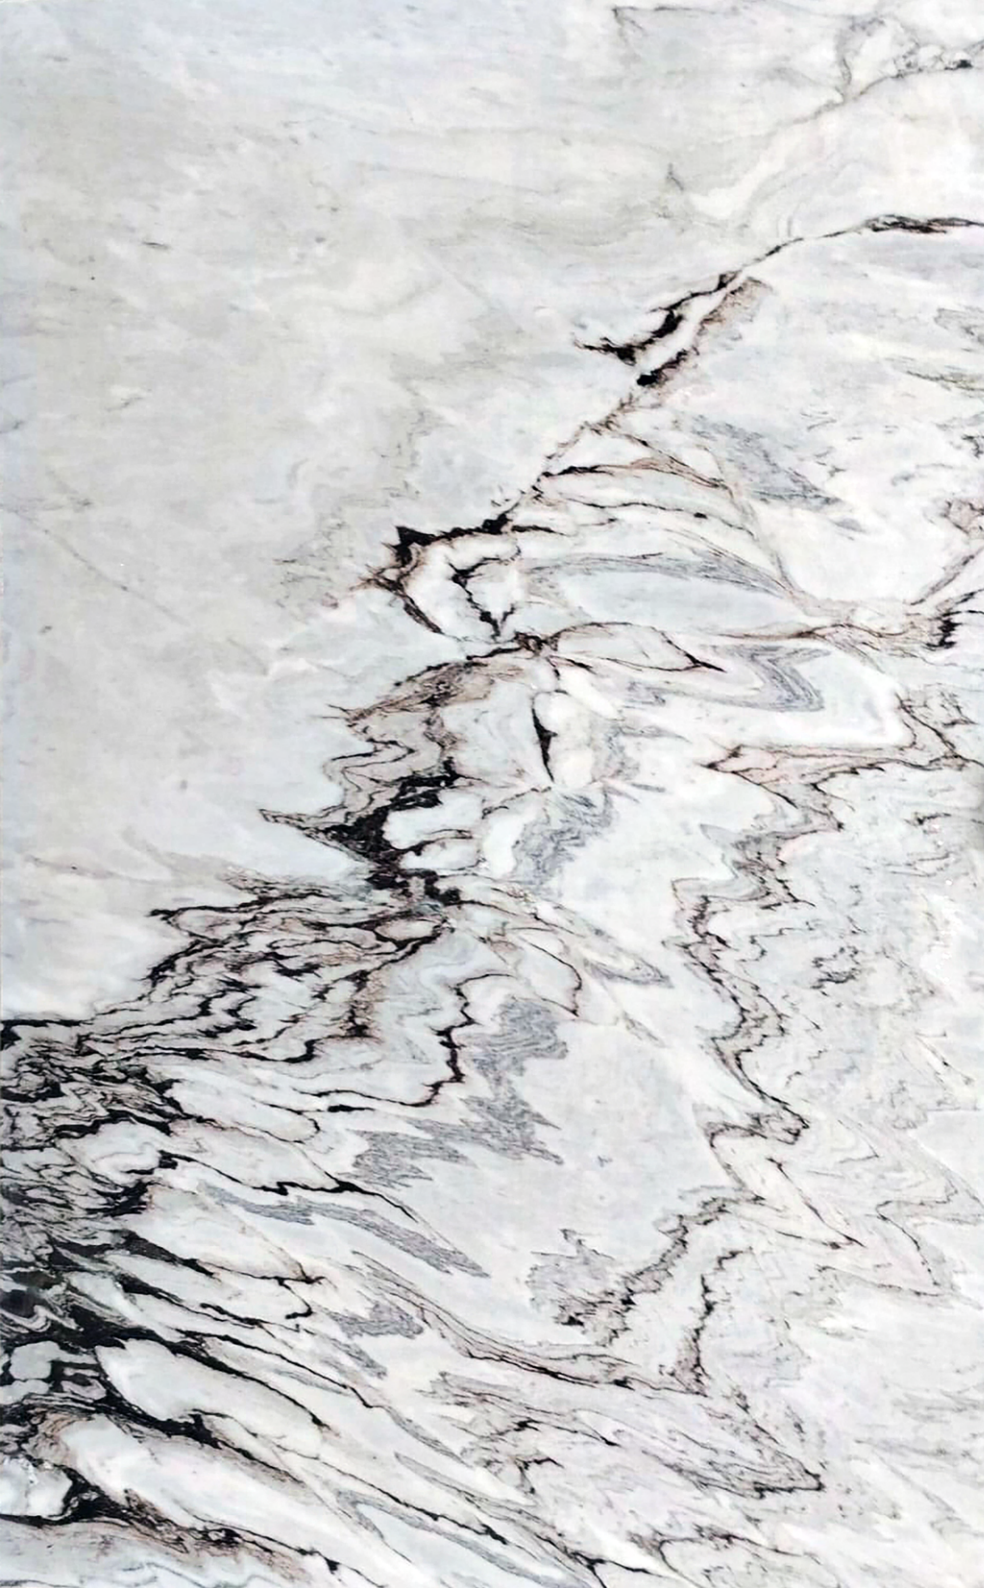

CHIDA WHITE

Kendine özgü damarsal bir yapıya sahiptir. Kullanım alanı oldukça geniştir. İnşaat ve mimarlık alanında oldukça tercih edilmektedir. Bookmatch yapılarak oluşturulan plakalar ile ise eşsiz bir görüntüye sahiptir.