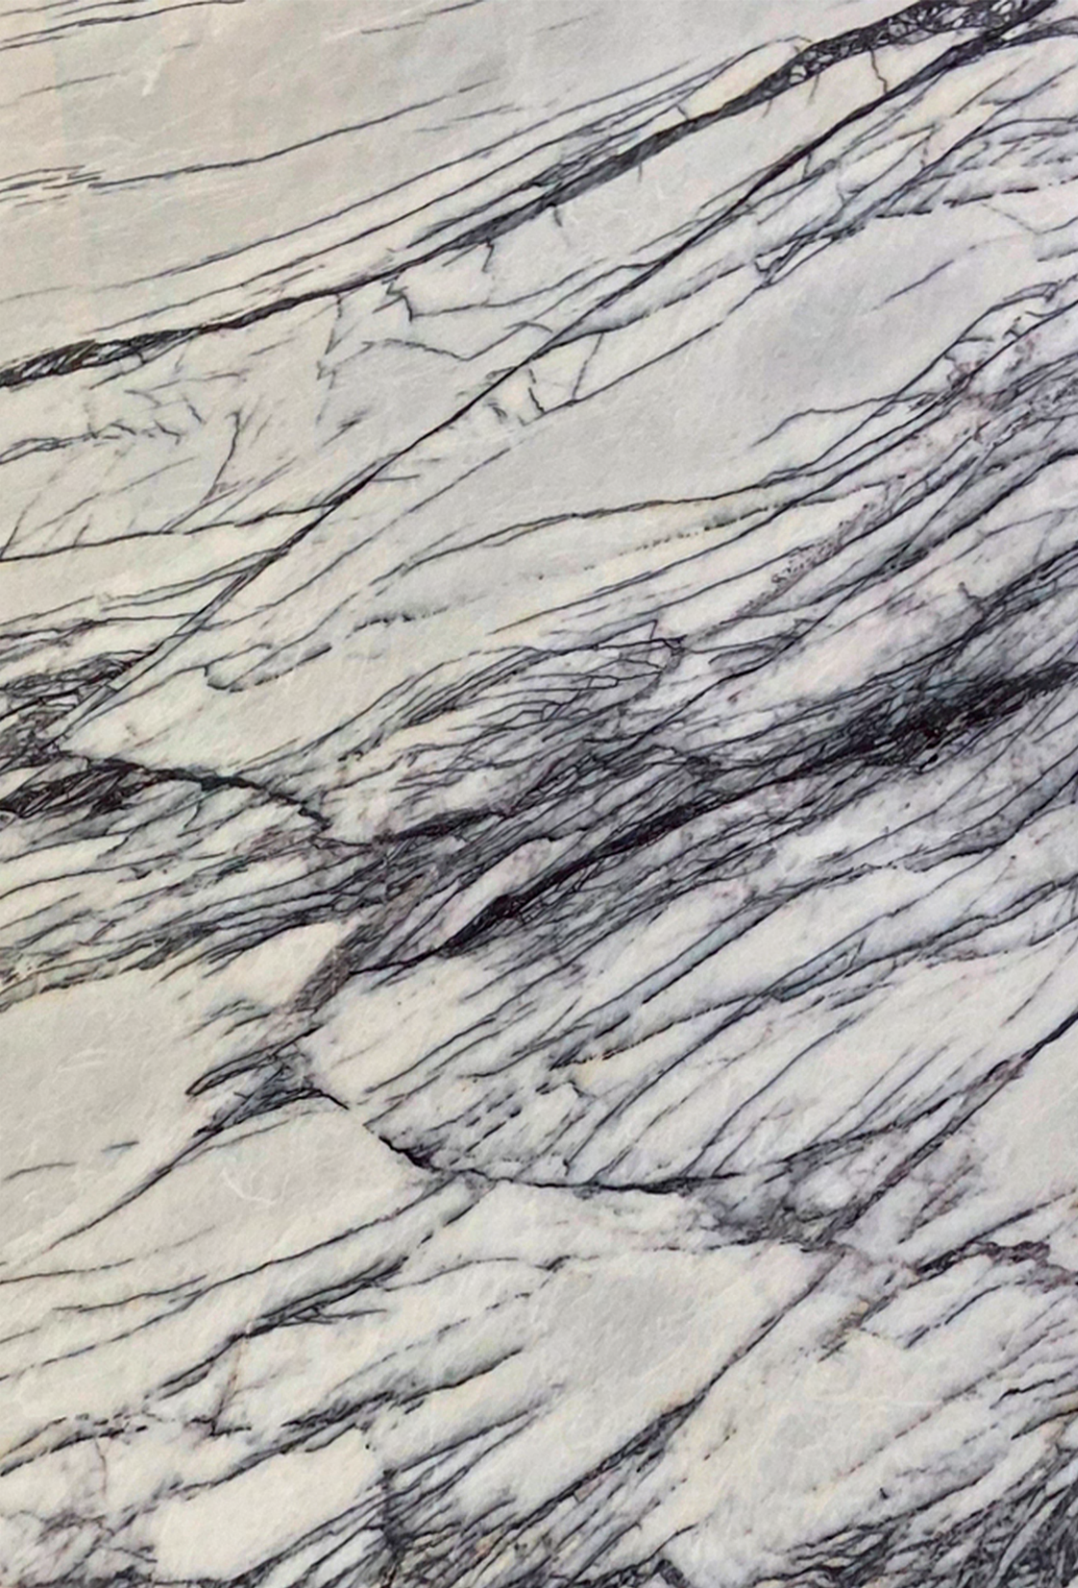

LEYLAK

Türkiye'nin yurt dışında en çok tanınan butik mermerlerinden biri olup Muğla bölgesindeki ocaklardan elde edilmektedir. Farklı renk geçişlerine sahip olmadığı için hem dar hem de geniş yerlerde rahatlıkla uygulanabilir. Yüksek sertlik derecesi ve homojen yapısı hem döşeme hem de duvar kaplama uygulamalarında tercih edilmesini sağlar.