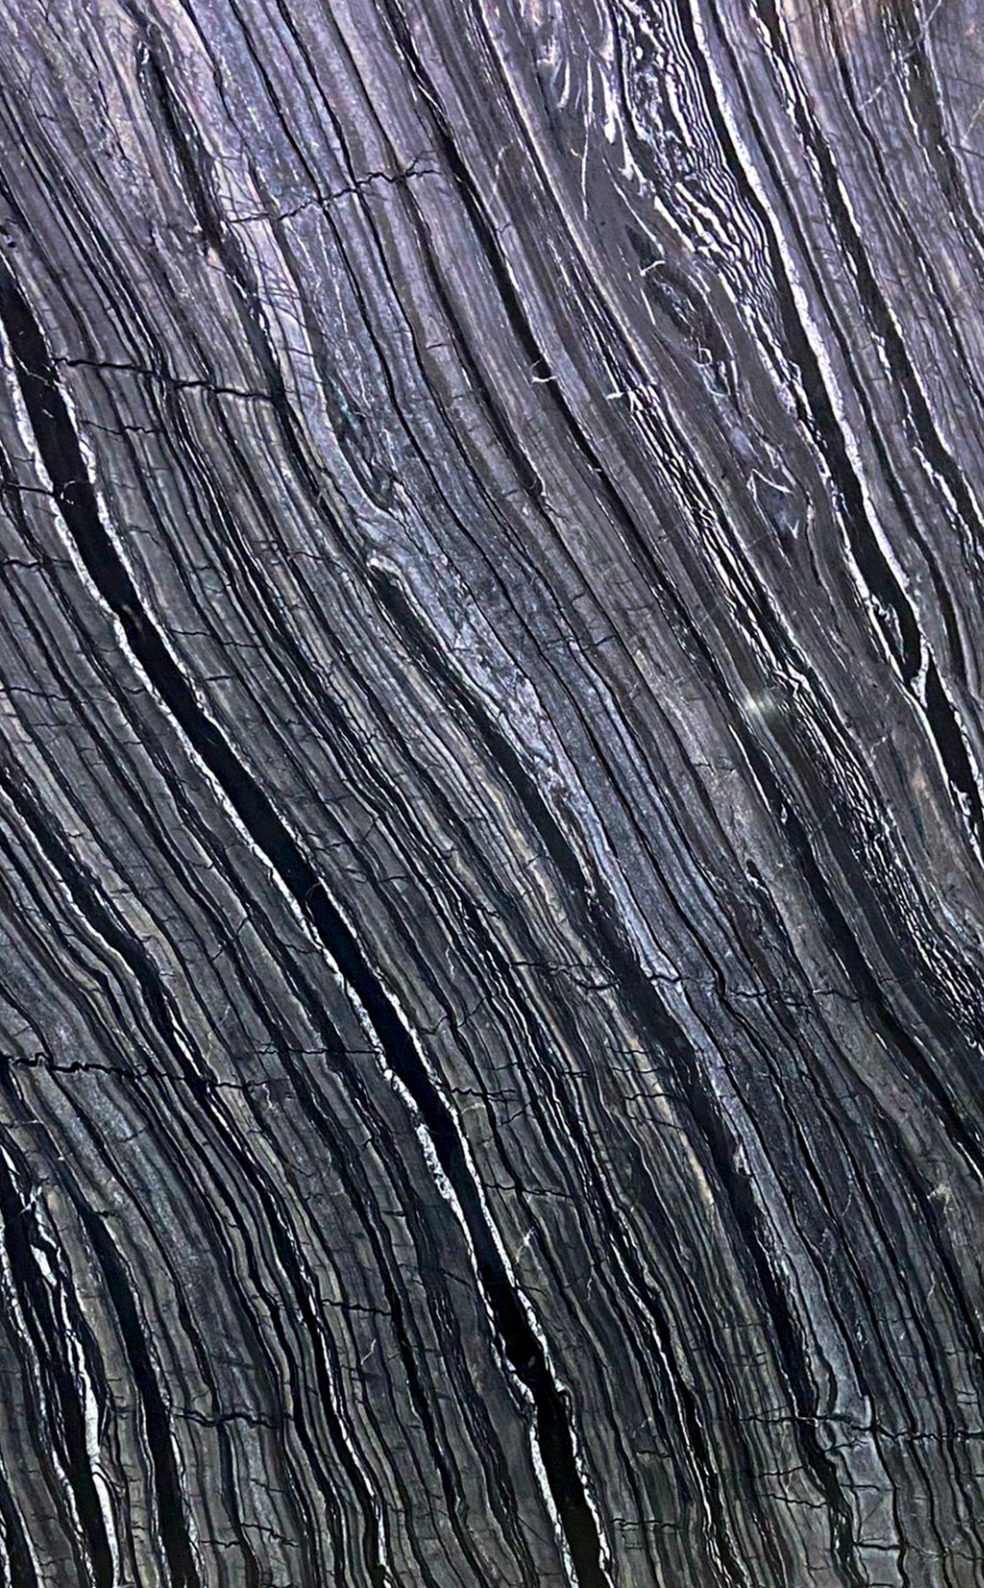

SİLVER WAVE

Çizgili çok güzel bir mermerdir. Bu seçkin mermerin deseni, dalganın denizdeki hareketini hatırlatıyor. Silver Wave, ağırlıklı olarak iç mekanlarda, duvar kaplamasında, tezgah üstü, pencere pervazları, taş panel imalatında kullanılan yüksek dekoratif bir malzemedir. Silver Wave mermer zemin dekorasyonunda büyük bir özenle kullanılmaktadır.